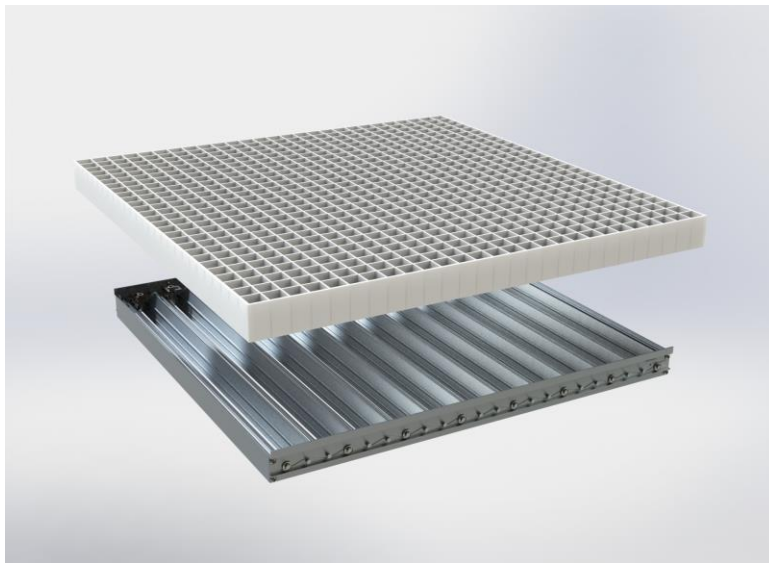

### Ventilatierooster: ALWA 600

#### OPBOUW:

- Rooster: Stalen rooster, maaswijdte 22x22mm  
voorzien van 2-laags elektrostatische  
poedercoating in RAL-kleur 7047 (Telegrijs 4)
- Register: Aluminium register, instelbaar vanaf  
bovenzijde.

#### TOEPASSING:

Het ALWA 600 ventilatierooster kan worden toegepast in  
verhoogde vloeren met paneelafmetingen van 600x600mm.

##### **Afmetingen:**

600x600x40\*mm