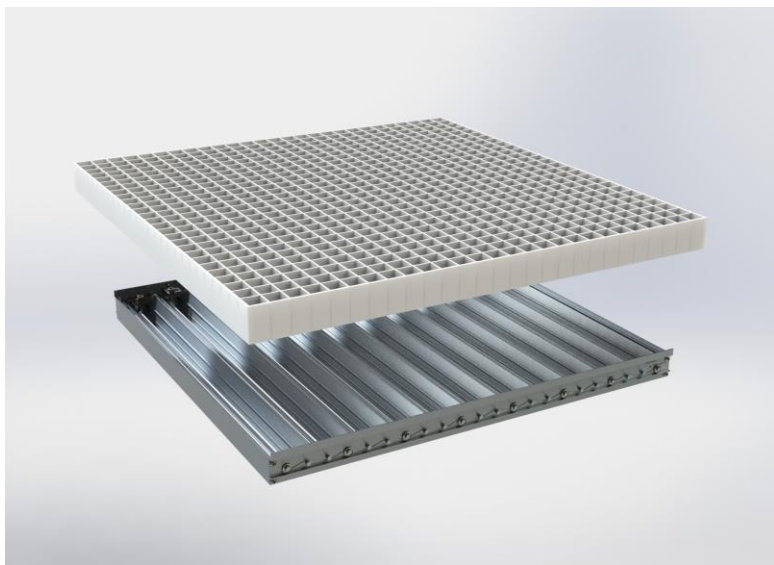

PRODUCTBLAD Ventilatierooster ALWA 600

Ventilatierooster: ALWA 600

OPBOUW:

- Rooster: Stalen rooster, maaswijdte 22x22mm
voorzien van 2-laags elektrostatische
poedercoating in RAL-kleur 7047 (Telegrijs 4)
- Register: Aluminium register, instelbaar vanaf
bovenzijde.

Ook leverbaar zonder register: ALWA 600-RO

TOEPASSING:

Het ALWA 600 ventilatierooster kan worden toegepast in
verhoogde vloeren met paneelafmetingen van 600x600mm.

*Bovenstaande afbeelding dient slechts ter illustratie. Hieraan
kunnen geen rechten worden ontleent.*

SPECIFICATIES:

Afmetingen:

600x600x40*mm

Capaciteit:

(Drukverlies van 20 Pa)

ALWA 600:

Instelbaar tot $\pm 2800\text{m}^3/\text{u}$

ALWA 600-RO: